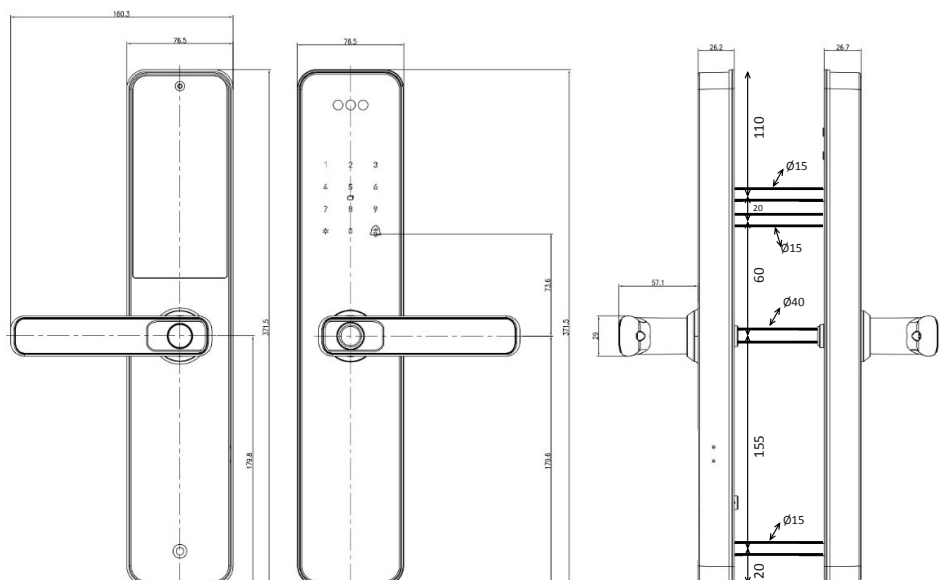

Nazwa produktu	SpaceLock LIGHT	Komunikacja	Z-Wave plus	Chip	Z-Wave 800	Wilgotność robocza	10%~95% (bez kondensacji)
Materiał	Stop aluminium, PET	Skaner kodów QR	BRĄK (możliwość odblokowania po aktualizacji do wersji MAX)	Prąd roboczy	200 mA	Alarm niskiego napięcia	4.8 V
Ilość użytkowników (zwykłych)	221 szt.	Zasilanie	Akumulator 4200 mAh	Prąd czuwania	65 uA	Temperatura robocza	(-20 °C)~70 °C
Ilość użytkowników (admin)	9 szt.	Sposób odblokowania	Karta RFID, kod PIN, klucz mechaniczny, aplikacja mobilna	Grubość Drzwi	38-110 mm (możliwość wykorzystania na grubszych drzwiach po konsultacji)	Kolor	Czarny (na zamówienie za dopłatą możliwość zmiany koloru)
Wbudowany dzwonek do drzwi	TAK	Automatyczna blokada drzwi po zamknięciu	TAK (możliwość zmiany z poziomu menu administratora)	Kod QR	BRĄK (możliwość odblokowania po aktualizacji do wersji MAX)	Wymiary sztyldu	371,5*76,5*26,2mm.
Biometria	BRĄK (możliwość odblokowania po aktualizacji do wersji MAX)	Wymienne Akumulatory	TAK	Klucz Fizyczny	TAK	Język	Angielski/ Chiński
Regulacja głośności zamka	TAK	Rodzaj drzwi	Drzwi drewniane, Drzwi Metalowe, Drzwi syntetyczne	Gdy drzwi są zamknięte klamka od zewnątrz jest fizycznie odłączona	TAK	Wejścia do ładowania akumulatorów	USB-C

Numery kompatybilnych wpustów

4585, 5085, 6085,
6585, 7085, 7585,
5085, 6085

jednostka : mm