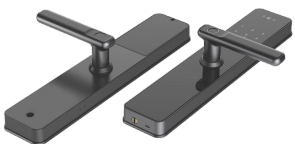

Model: SpaceLock LIGHT

Karta

Kod

Klucz

Aplikacja
mobilna

Z-Wave

● Czarny

Opis

SpaceLock Light to nowość na rynku kontroli dostępu. Jest to odpowiedź firmy SpaceBMS na potrzeby klientów. Funkcjonalność zamka została ograniczona do najbardziej potrzebnych i najczęściej używanych funkcji. Zamek ma wbudowany czytnik kart, klawiaturę numeryczną oraz chip Z-wave 800. SpaceLock Light zapewnia najwyższy komfort i satysfakcję użytkownika. SpaceLock Light to idealnie rozwiązanie dla firm, sektora HORECA, placówek medycznych, obiektów chronionych i dla twojego domu.

SpaceLock LIGHT umożliwia otwarcie zabezpieczonego pomieszczenia na wiele sposobów:

- podanie kodu pin od 6 do 12 znaków
- zbliżenie karty NFC/MIFARE
- otwarcie za pośrednictwem aplikacji mobilnej
- otwarcie fizycznym kluczem