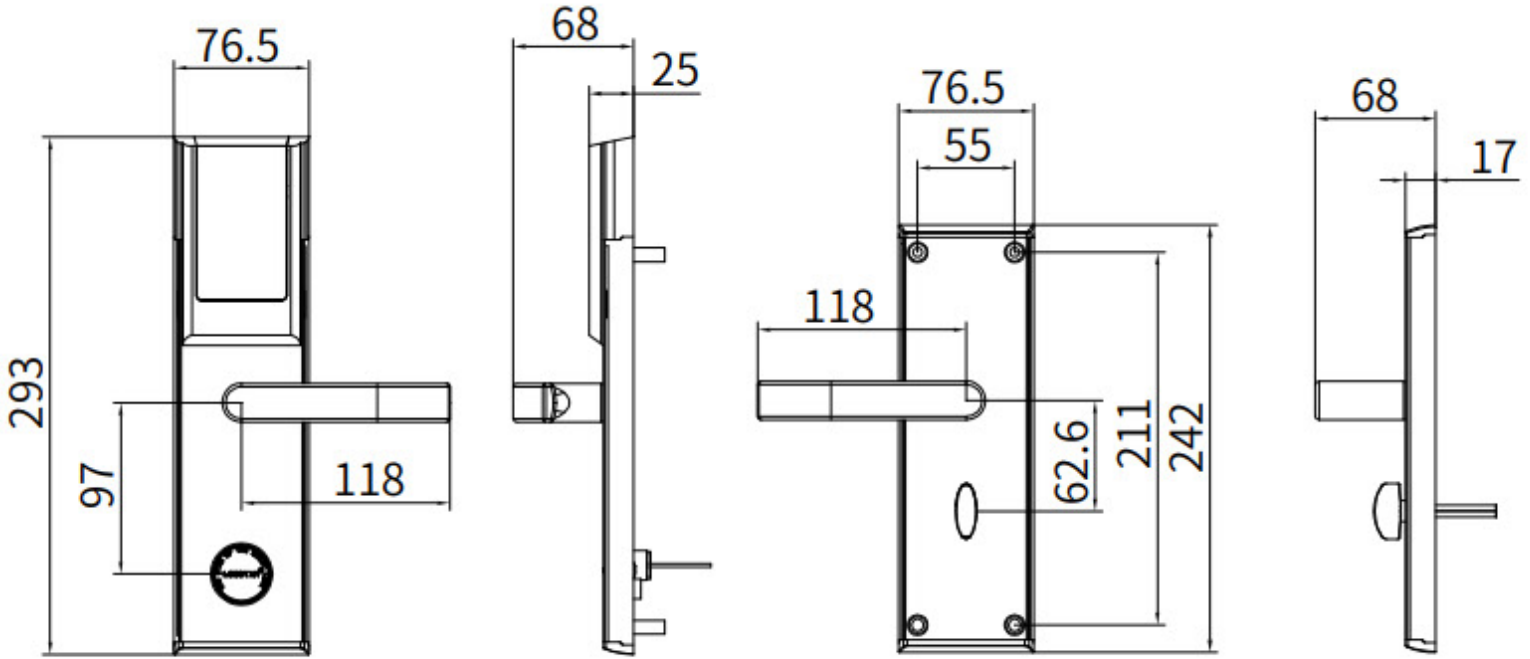

Rzuty techniczne: LS-8098

9# mortise

Unit: mm

8# mortise