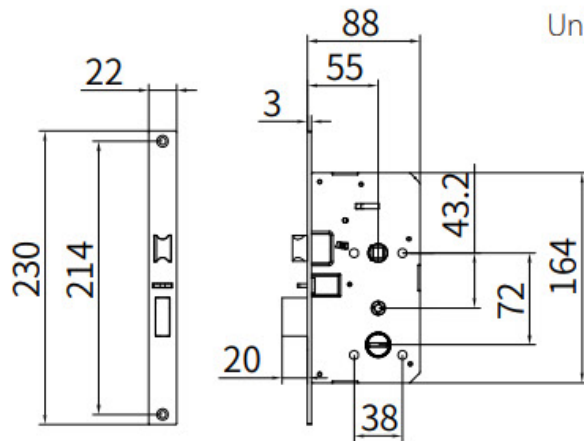

Rzuty techniczne: LS-8098

9# mortise

Unit: mm

8# mortise