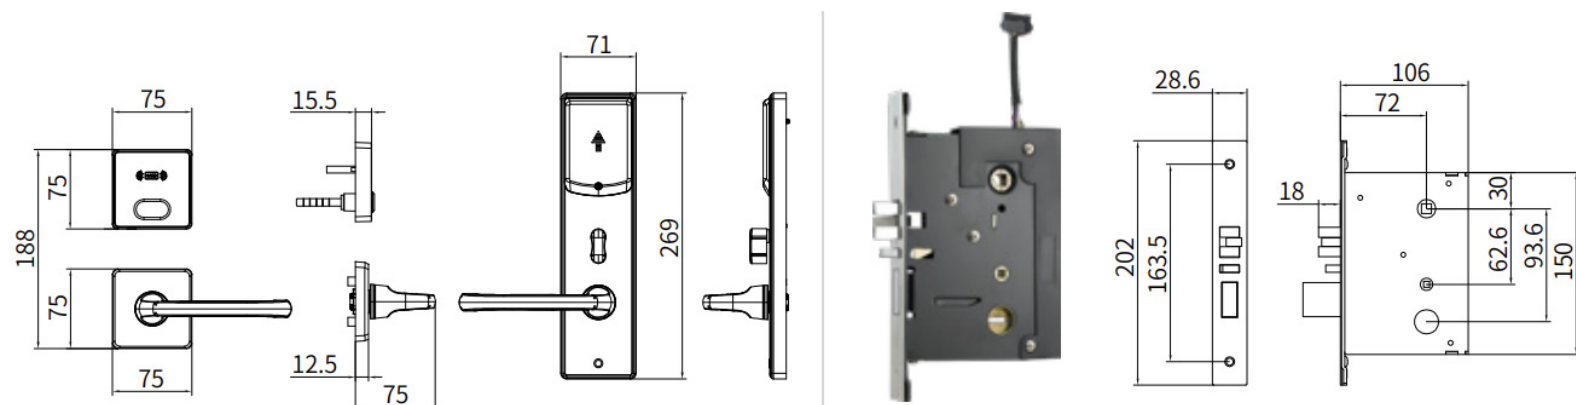

Zamek LS-8205 ma nowoczesny dwuczęściowy design oraz główne elementy wykonane z wysokiej jakości stali nierdzewnej. LS-8205 można odblokować za pomocą karty oraz klucza mechanicznego w sytuacjach awaryjnych.

Sposoby odblokowania: karta MIFARE S50, klucz mechaniczny.

Dodatkowe funkcje: automatyczne blokowanie drzwi, powiadomienie o niskim stanie baterii, alarm uchylonych drzwi.

Mocna konstrukcja: korpus zamka wykonany jest ze stali nierdzewnej.

Wysokie bezpieczeństwo: solidne i niezawodne elementy mechaniczne zapewniają maksymalne bezpieczeństwo i wygodę.

Obsługiwane karty: karta Mifare S50- 13,56 MHz.

Miejsce na klucz mechaniczny: Ukryte za klapką.

Nazwa modelu	LS-8205		
Typ zamka	Offline	Pojemność kart	Karta MASTER 1 szt.
Obsługiwane systemy operacyjne urządzeń mobilnych	Offline		Karta UŻYTKOWNIK 99 szt.
Zasilanie	4 * baterie AA	Typ kart	MIFARE S50
Alarm niskiego napięcia	TAK	Typ klucza	klucz mechaniczny
Auto zamykanie drzwi po otwarciu	TAK	Sposoby odblokowania	karta, klucz mechaniczny
Zakres napięcia zasilania	4.2~6.5V	Międzynarodowe standardy:	ISO14443-A
Prąd czuwania	40 μA	Materiał	Oba panele ze stali nierdzewnej
Prąd roboczy	200 mA	Szerokość drzwi	36cm-60mm
Czas odblokowania	$\approx$ 1.5 sekund	Wymiary	
Temperatura robocza	(-20 $^{\circ}$C)~55 $^{\circ}$C	Waga	2.9 kg

8# mortise

jednostka : mm