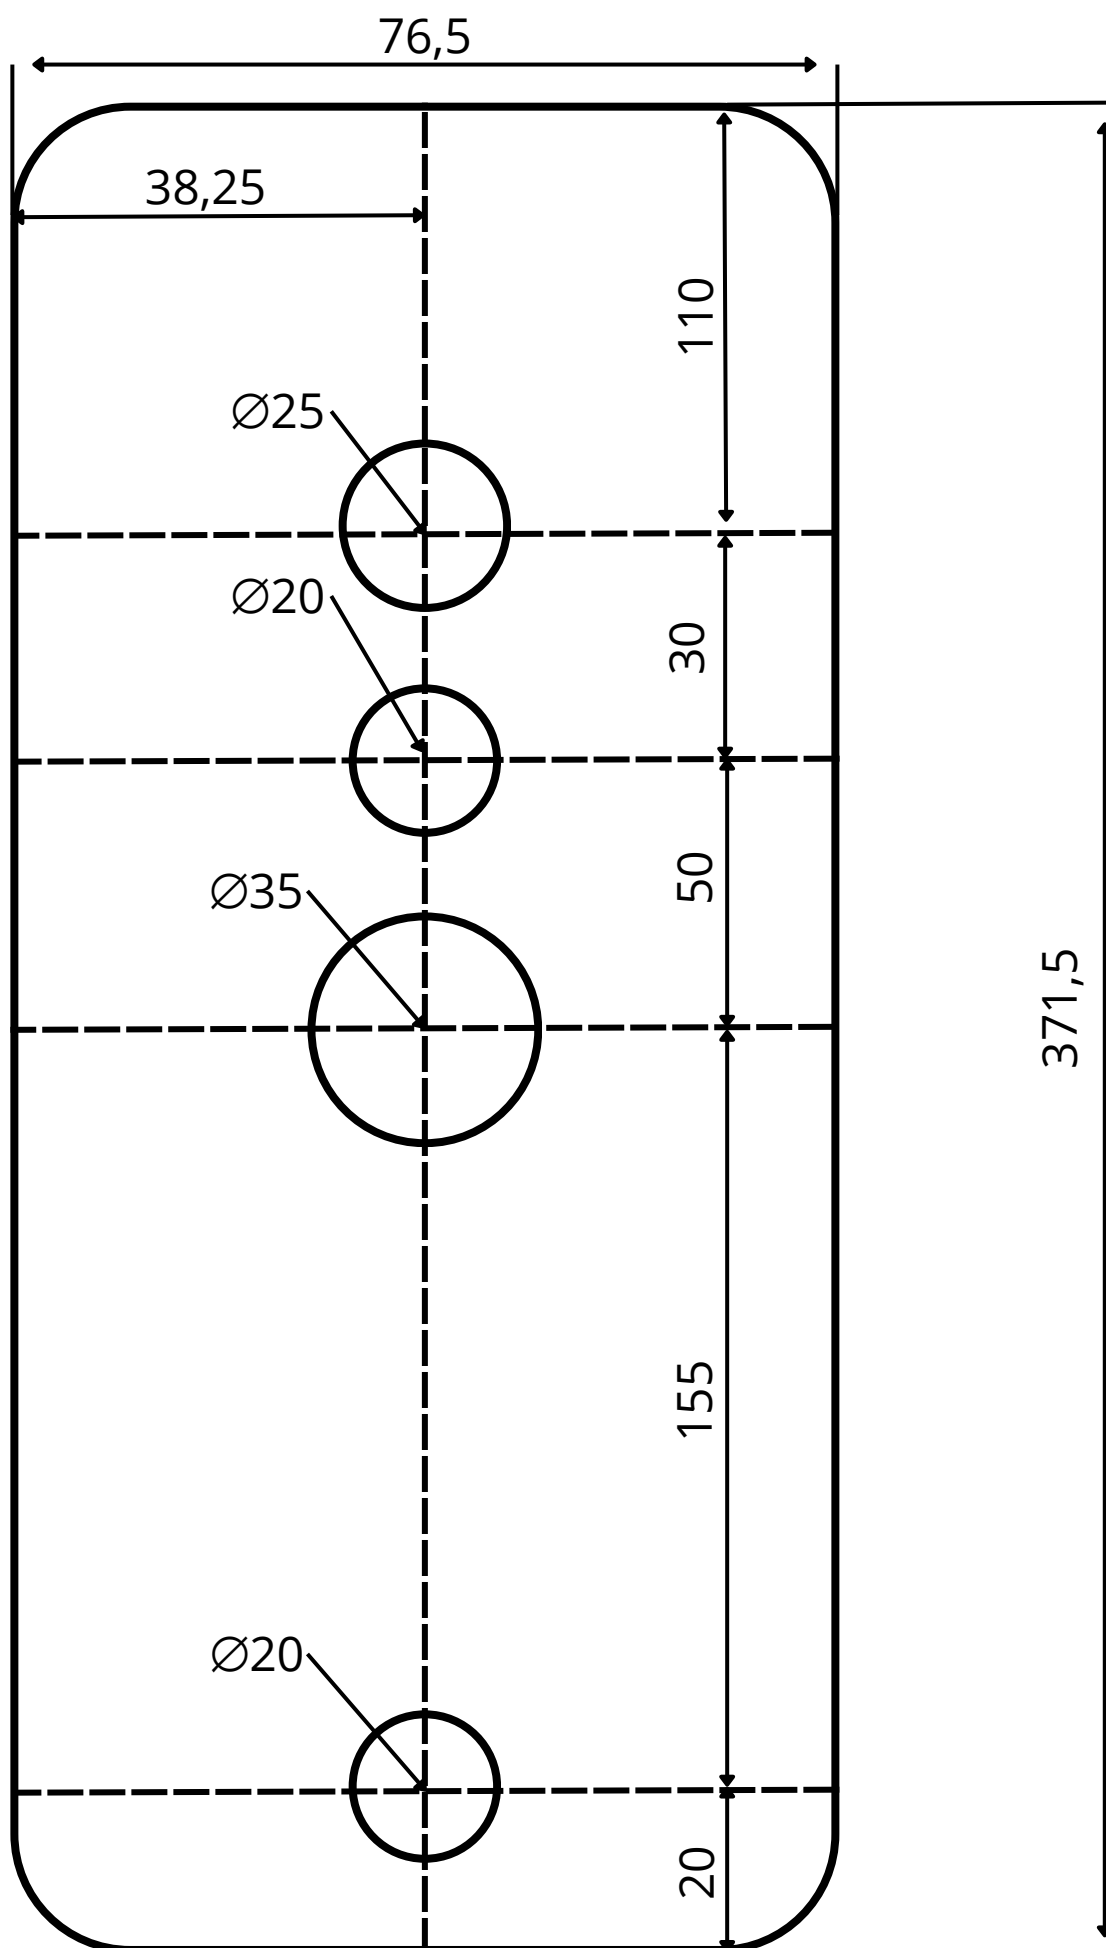

Rozmieszczenie otworów montażowych SpaceLock Light/MAX

Jednostki w
mm.