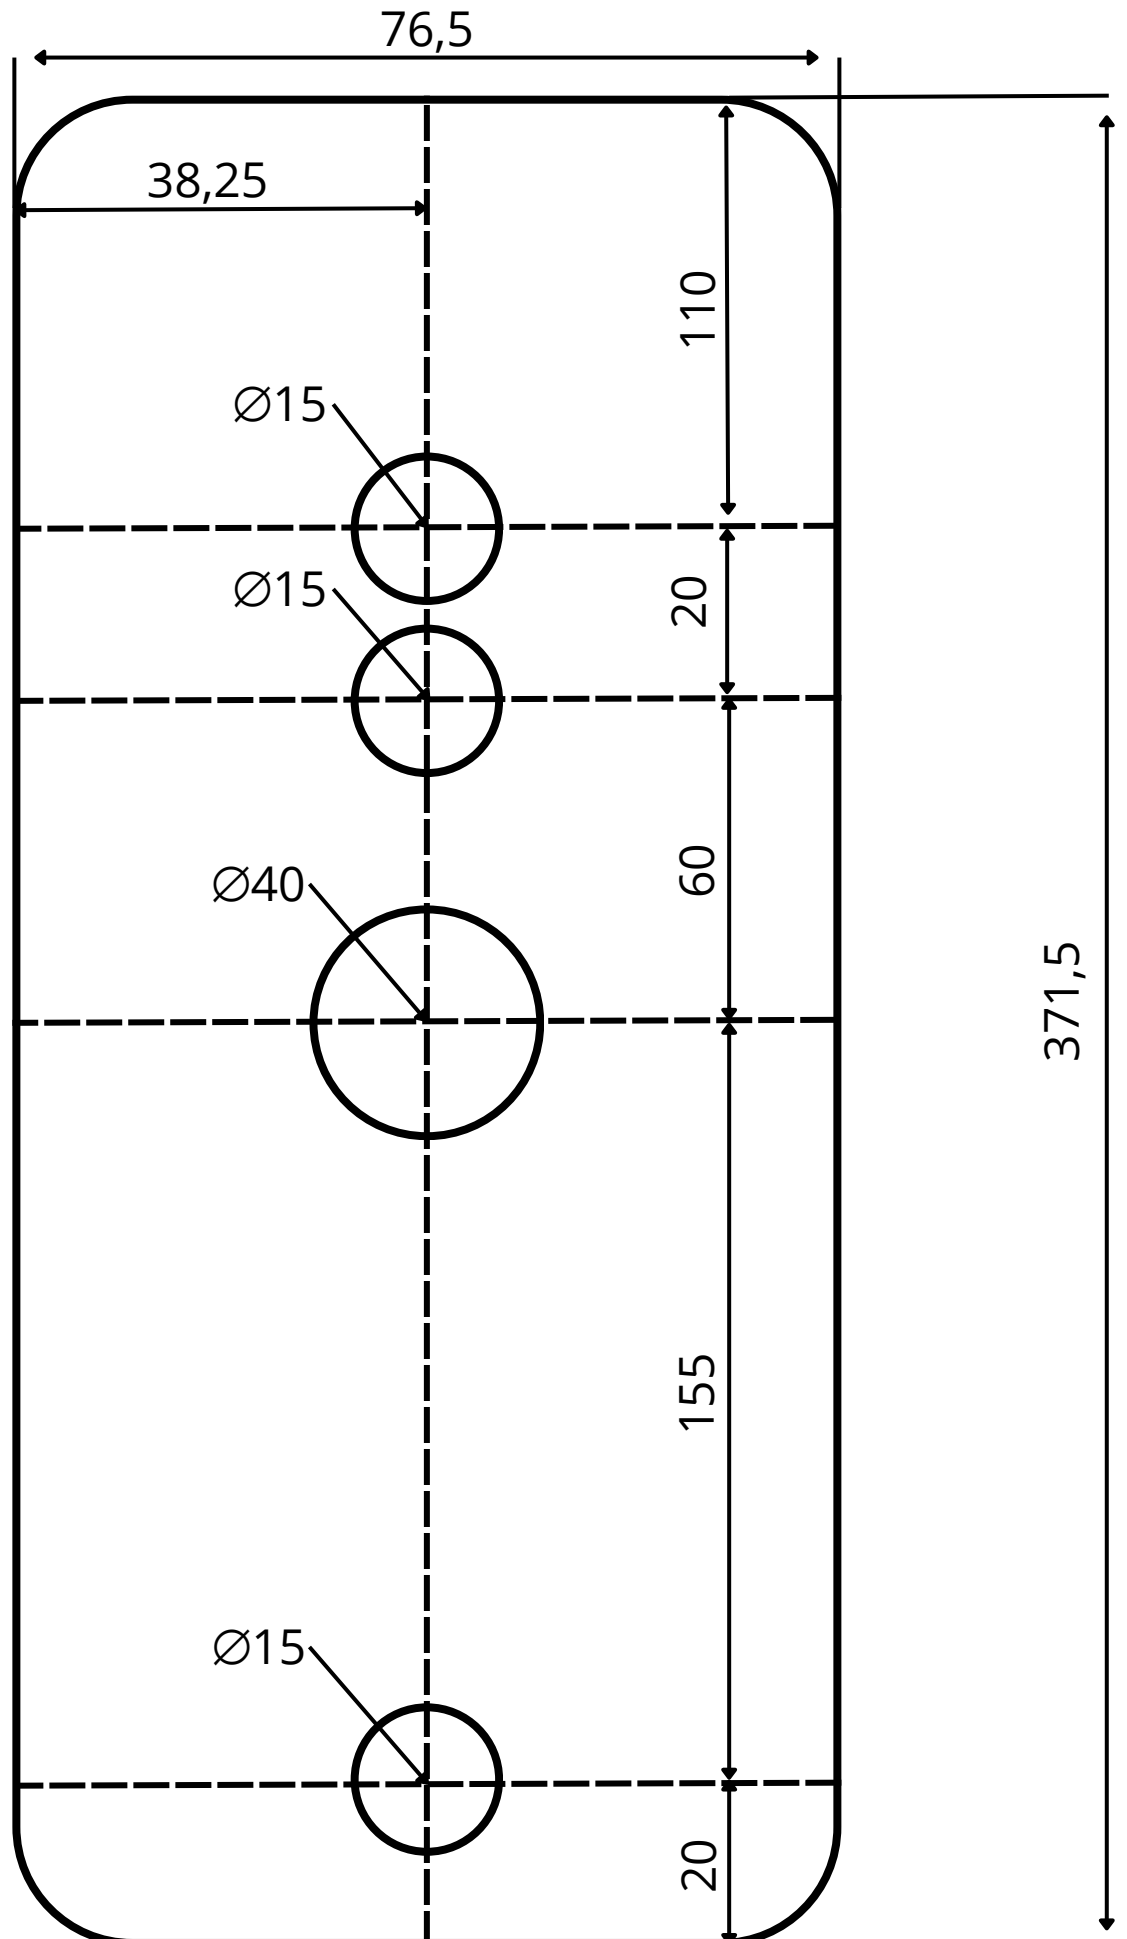

Rozmieszczenie otworów montażowych SpaceLock Max

Jednostki w
mm.