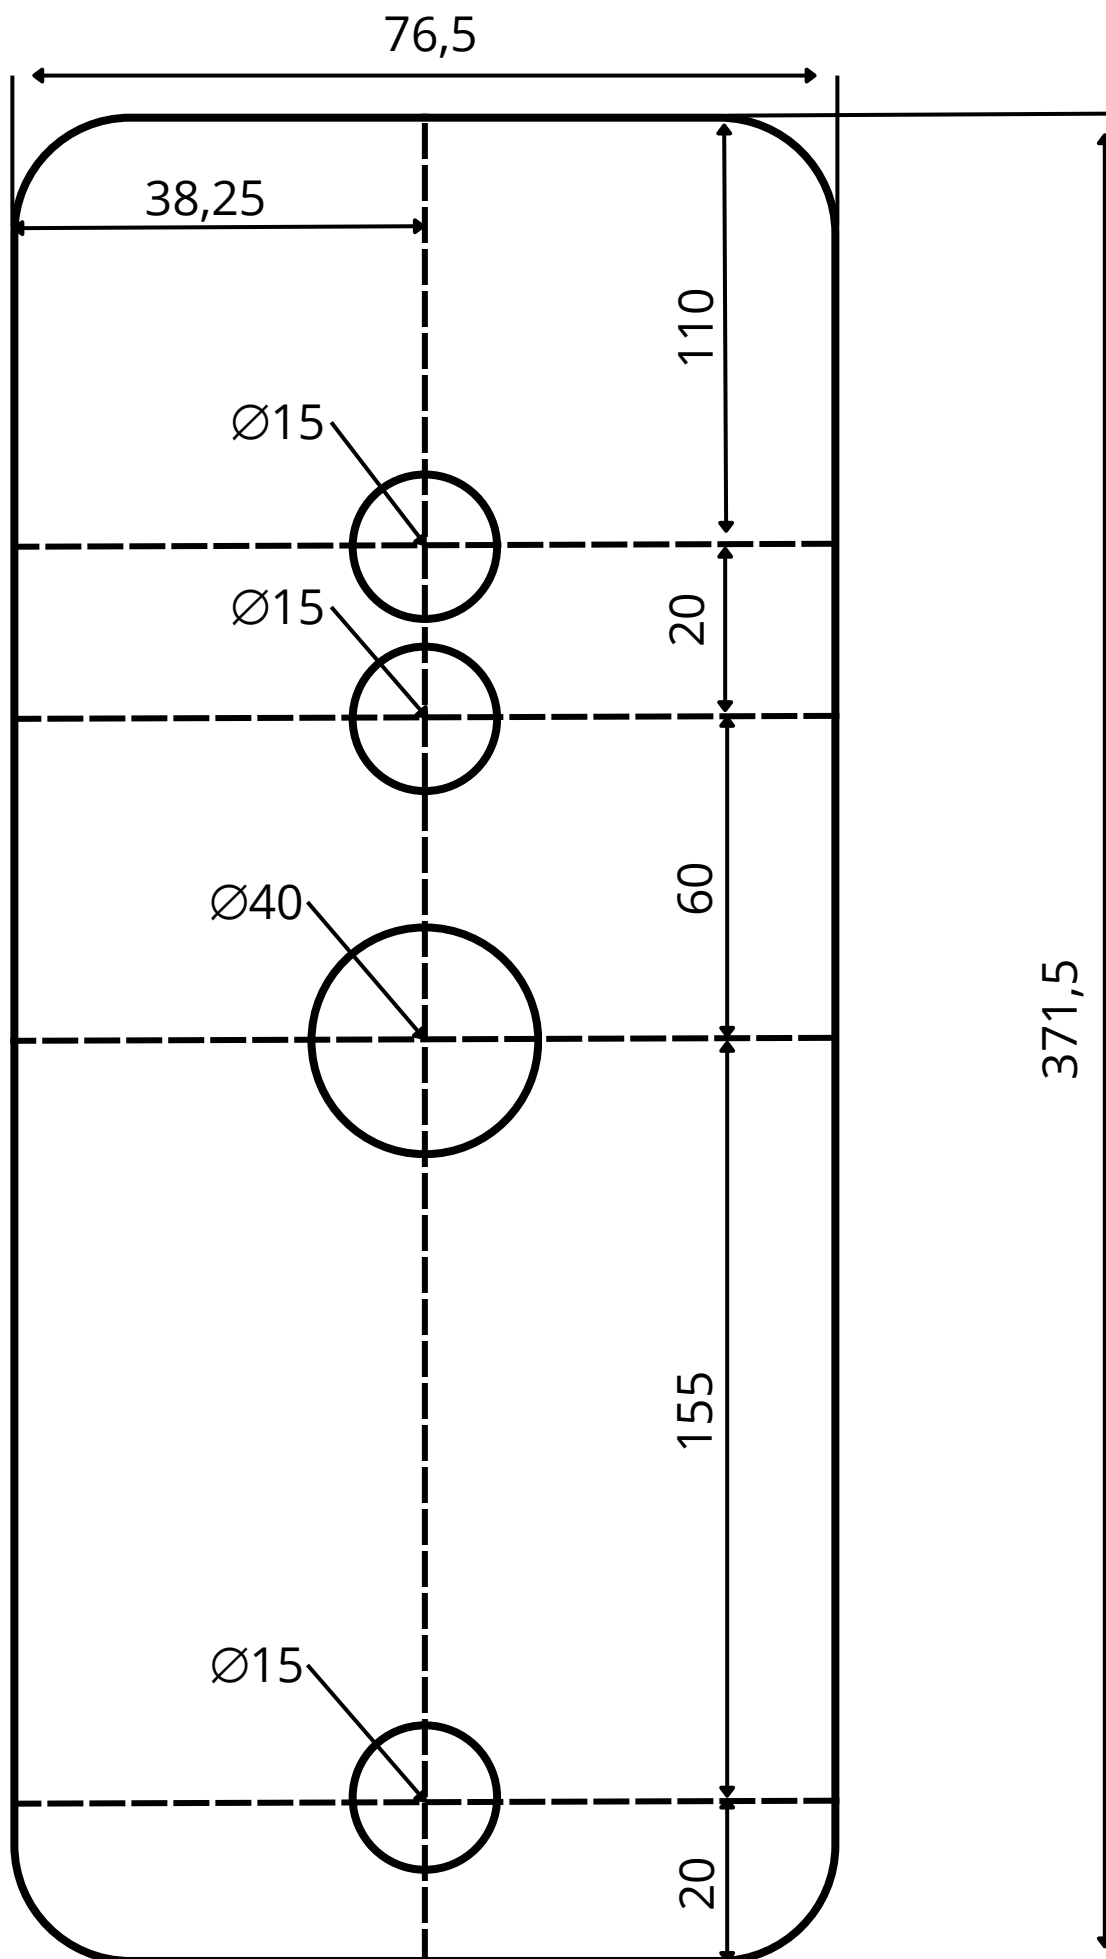

# Rozmieszczenie otworów

## montażowych SpaceLock LIGHT

Jednostki w  
mm.